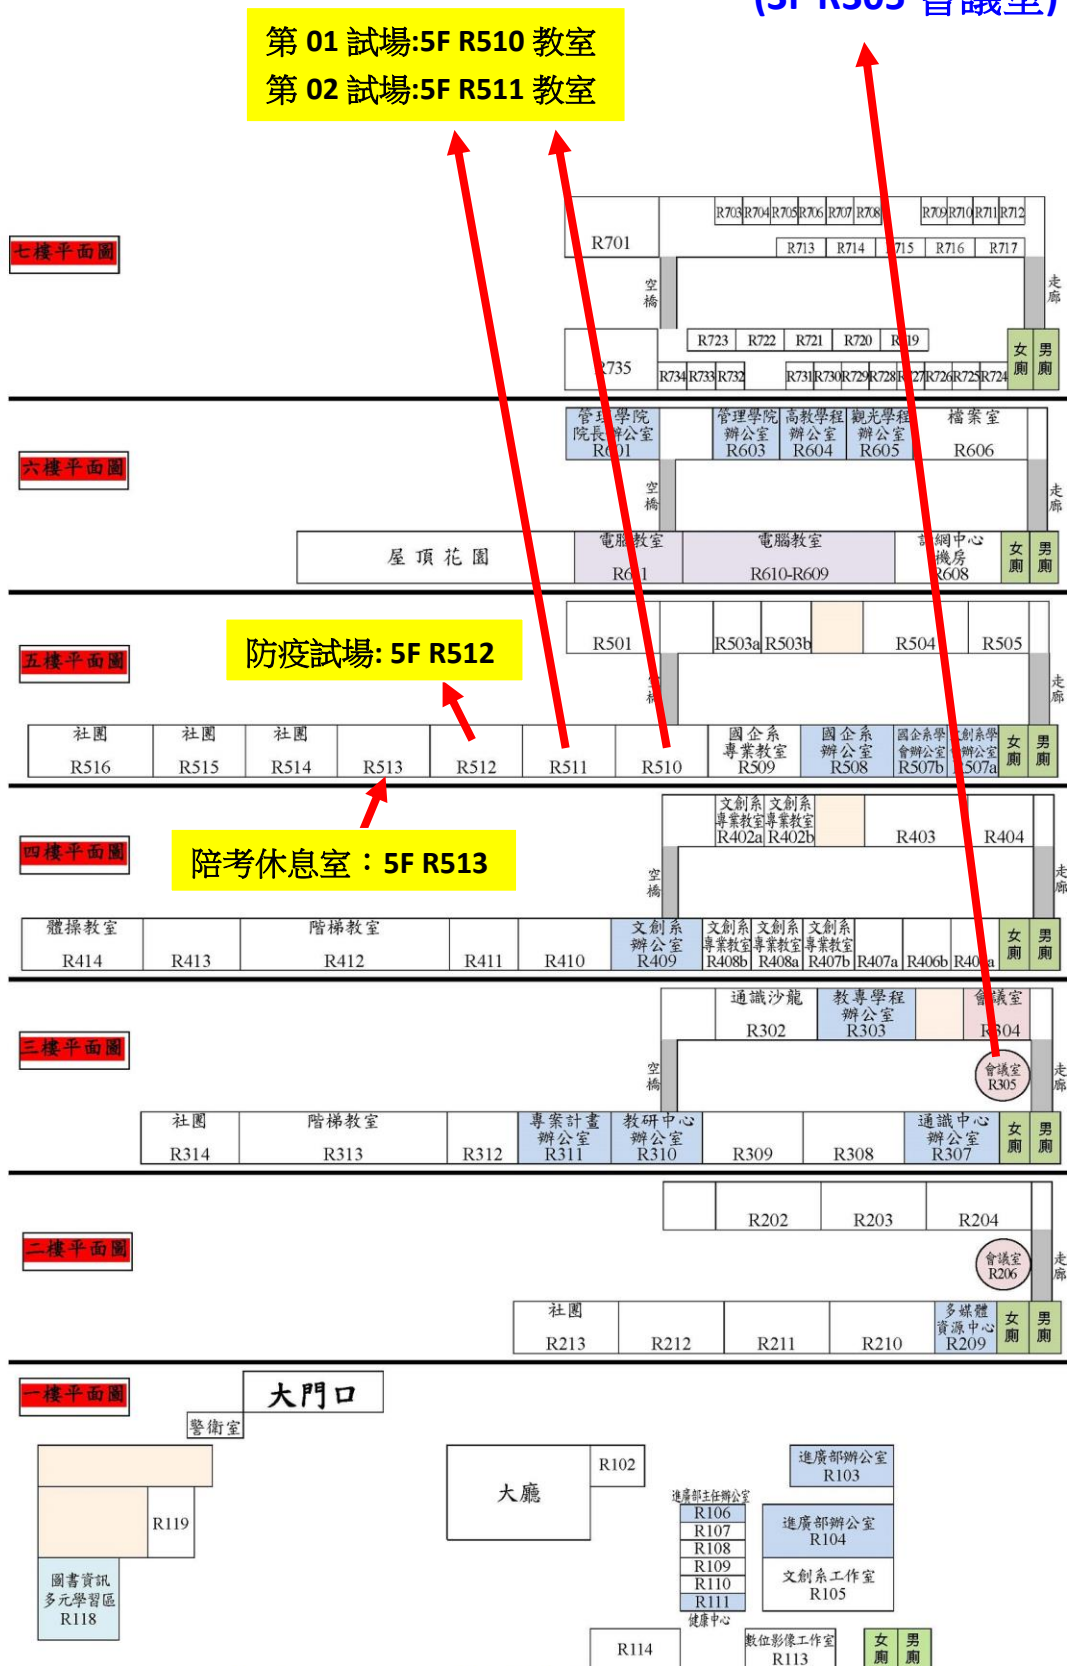

國立臺中教育大學 112 學年度幼兒園在職人員修習

幼兒園教師師資職前教育課程專班招生考試

試場及座位號碼分配表

試場	准考證號碼	樓名/樓層	教室代碼
第 01 試場	112001~112030	英才樓 5 樓	R510
第 02 試場	112031~112059	英才樓 5 樓	R511
防疫試場(備用)		英才樓 5 樓	R512
陪考人員休息室		英才樓 5 樓	R513

# 國立臺中教育大學 112 學年度幼兒園在職人員修習幼兒園教師師資 職前教育課程專班招生考試試場分配圖

試務中心、醫護站  
(3F R305 會議室)

國立臺中教育大學英才校區平面圖(台中市西區民生路227號)

國立臺中教育大學英才校區位置圖

交通資訊：

一、搭乘公共運輸

- (一)在台中火車站下車，搭乘 11、27、32、290、323、324、325 路公車，在臺中教大站下車，再由校本部徒步前往本校英才校區（民生路與英才路口），步行約五分鐘，即可到達。
- (二)在台中火車站下車，搭計程車前往民生路 227 號。約 7~8 分鐘車程。
- (三)在台中火車站下車，租賃 iBike 2.0 騎至臺中教育大學英才校區民生路與民生路 225 巷交叉口(約 2 公里，國稅局對面)，即可到達。
- (三)搭乘國光號（經台灣大道路線）在臺中教大站下車，再徒步前往約五分鐘。

二、自行開車

(一)南下路線：

從高速公路下中港交流道，沿中港路往市區方向，至英才路右轉，直行約一公里左轉民生路，即可到達本校英才校區。

(二)北上路線：從南屯交流道或中彰快速道路下匝道口，接五權西路，沿五權西路直行至底，左轉五權路，五權路左轉接英才路，英才路右轉接民生路，即達本校英才校區。