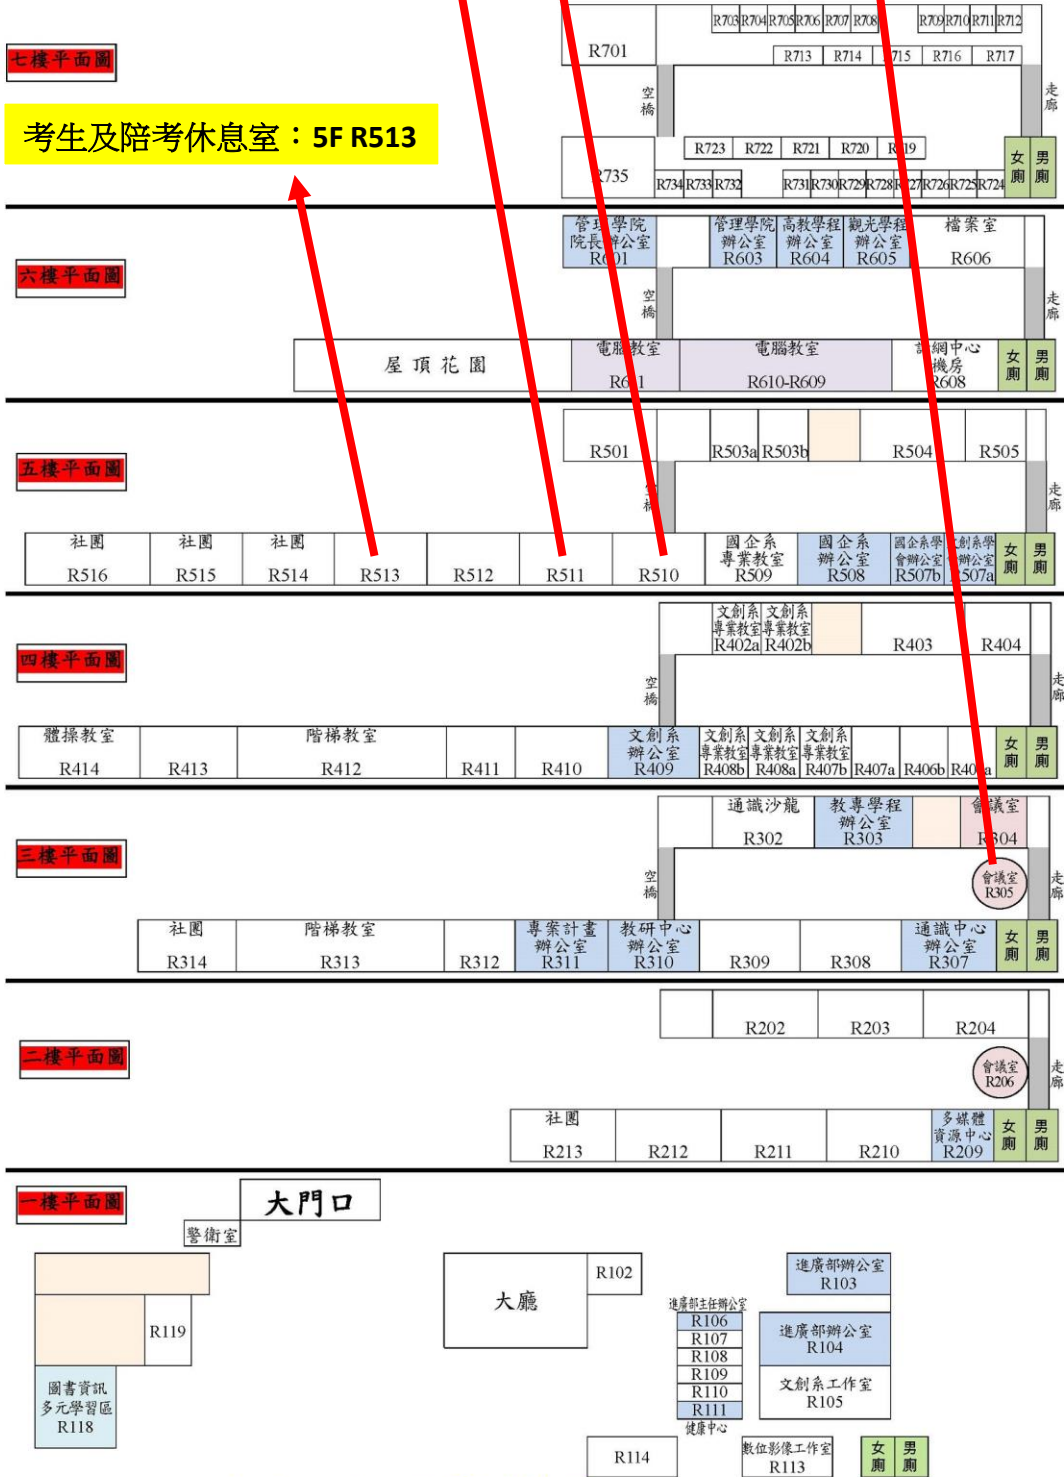

國立臺中教育大學 113 學年度幼兒園在職人員修習幼兒園教師
師資職前教育課程專班招生考試試場分配圖

試務中心、醫護站
(3F R305 會議室)

第 01 試場:5F R510 教室
第 02 試場:5F R511 教室

國立臺中教育大學英才校區平面圖(台中市西區民生路227號)

國立臺中教育大學 113 學年度幼兒園在職人員修習
 幼兒園教師師資職前教育課程專班招生考試
 試場及座位號碼分配表

試場	准考證號碼	樓名/樓層	教室代碼
第 01 試場	113001~113023	英才樓 5 樓	R510
第 02 試場	113024~113046	英才樓 5 樓	R511
考生及陪考休息室		英才樓 5 樓	R513

★國立臺中教育大學英才校區位置圖

★交通資訊：

一、搭乘公共運輸

- (一)在台中火車站下車，搭乘 11、27、32、290、323、324、325 路公車，在臺中教大站下車，再由校本部徒步前往本校英才校區（民生路與英才路口），步行約 5-10 分鐘，即可到達。
- (二)在台中火車站下車，搭計程車前往民生路 227 號。約 10 分鐘車程。
- (三)在台中火車站下車，租賃 iBike 2.0 騎至臺中教育大學英才校區民生路與民生路 225 巷交叉口(約 2 公里，國稅局對面)，即可到達。
- (三)搭乘國光號(經台灣大道路線)在臺中教大站下車，再徒步前往約 5-10 分鐘。

二、自行開車

(一)南下路線：

從高速公路下中港交流道，沿中港路往市區方向，至英才路右轉，直行約一公里左轉民生路，即可到達本校英才校區。

- #### (二)北上路線：
- 從南屯交流道或中彰快速道路下匝道口，接五權西路，沿五權西路直行至底，左轉五權路，五權路左轉英才路，英才路右轉接民生路，即達本校英才校區。