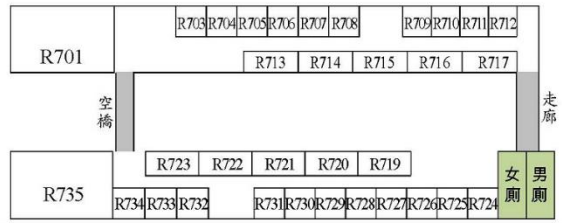

# 113 學年度特殊教育幼兒園身心障礙組教師 學士後教育學分班(B班)招生考試 (面試) 試場分配圖

試務中心、醫護站  
(2F R206 室)

七樓平面圖

六樓平面圖

A 試場：4F R406a 室  
B 試場：4F R407a 室  
C 試場：3F R305 室

五樓平面圖

四樓平面圖

考生面試等候區：3F R302

三樓平面圖

陪考人員休息室：3F R313

二樓平面圖

一樓平面圖

國立臺中教育大學英才校區平面圖 (台中市西區民生路 227 號)

國立臺中教育大學 113 學年度特殊教育幼兒園身心障礙組教師  
學士後教育學分班(B 班)招生考試 (面試)  
試場及准考證號碼分配表

試場	准考證號碼	樓名/樓層	教室代碼
A 試場	A113001~113065	英才樓 4 樓	R406a
B 試場	B113001~113065	英才樓 4 樓	R407a
C 試場	C113001~113065	英才樓 3 樓	R305
考生面試等候區		英才樓 3 樓	R302
陪考人員休息室		英才樓 3 樓	R313

## 國立臺中教育大學英才校區位置圖