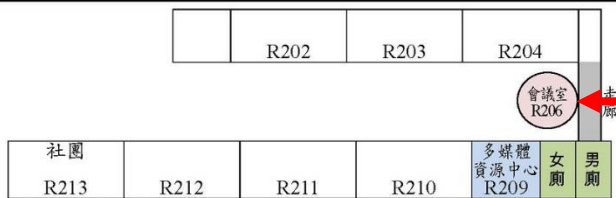

# 113 學年度特殊教育幼兒園身心障礙組教師 學士後教育學分班(B班)招生考試 (面試) 試場分配圖

試務中心、醫護站  
(2F R206 室)

七樓平面圖

六樓平面圖

A 試場：4F R406a 室  
B 試場：4F R407a 室  
C 試場：3F R305 室

五樓平面圖

四樓平面圖

考生面試等候區：3F R302

三樓平面圖

陪考人員休息室：3F R313

二樓平面圖

一樓平面圖

國立臺中教育大學英才校區平面圖 (台中市西區民生路 227 號)

國立臺中教育大學 113 學年度特殊教育幼兒園身心障礙組教師  
學士後教育學分班(B 班)招生考試 (面試)  
試場及准考證號碼分配表

試場	准考證號碼	樓名/樓層	教室代碼
A 試場	A113001~113065	英才樓 4 樓	R406a
B 試場	B113001~113065	英才樓 4 樓	R407a
C 試場	C113001~113065	英才樓 3 樓	R305
考生面試等候區		英才樓 3 樓	R302
陪考人員休息室		英才樓 3 樓	R313