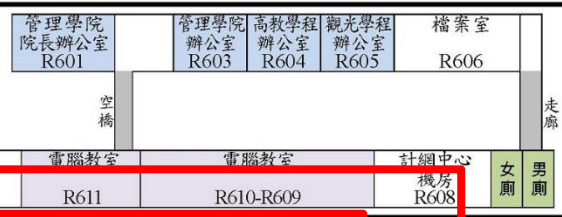

# 113 學年度特殊教育幼兒園身心障礙組教師 學士後教育學分班(B班)招生考試 (面試) 試場分配圖

試務中心、醫護站  
(2F R206 室)

七樓平面圖

六樓平面圖

A 試場：4F R406a 室  
B 試場：4F R407a 室  
C 試場：3F R305 室

五樓平面圖

四樓平面圖

考生面試等候區：3F R302

三樓平面圖

陪考人員休息室：3F R313

二樓平面圖

一樓平面圖

國立臺中教育大學英才校區平面圖 (台中市西區民生路 227 號)

國立臺中教育大學 113 學年度特殊教育幼兒園身心障礙組教師  
學士後教育學分班(B 班)招生考試 (面試)  
試場及准考證號碼分配表

試場	准考證號碼	樓名/樓層	教室代碼
A 試場	A113001~113065	英才樓 4 樓	R406a
B 試場	B113001~113065	英才樓 4 樓	R407a
C 試場	C113001~113065	英才樓 3 樓	R305
考生面試等候區		英才樓 3 樓	R302
陪考人員休息室		英才樓 3 樓	R313

## 國立臺中教育大學英才校區位置圖