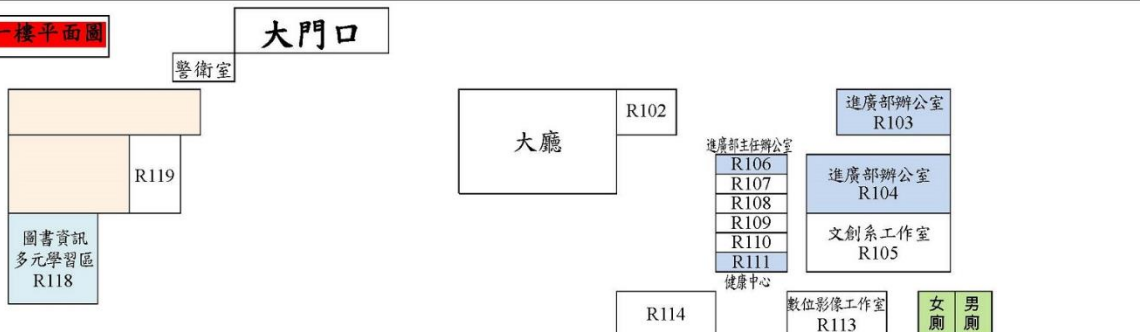

# 113 學年度特殊教育幼兒園身心障礙組教師 學士後教育學分班(B班)招生考試 (面試) 試場分配圖

試務中心、醫護站  
(2F R206 室)

七樓平面圖

六樓平面圖

A 試場：4F R406a 室  
B 試場：4F R407a 室  
C 試場：3F R305 室

五樓平面圖

四樓平面圖

考生面試等候區：3F R302

三樓平面圖

陪考人員休息室：3F R313

二樓平面圖

一樓平面圖

國立臺中教育大學英才校區平面圖 (台中市西區民生路 227 號)

國立臺中教育大學 113 學年度特殊教育幼兒園身心障礙組教師  
學士後教育學分班(B 班)招生考試 (面試)  
試場及准考證號碼分配表

試場	准考證號碼	樓名/樓層	教室代碼
A 試場	A113001~113065	英才樓 4 樓	R406a
B 試場	B113001~113065	英才樓 4 樓	R407a
C 試場	C113001~113065	英才樓 3 樓	R305
考生面試等候區		英才樓 3 樓	R302
陪考人員休息室		英才樓 3 樓	R313

## 國立臺中教育大學英才校區位置圖