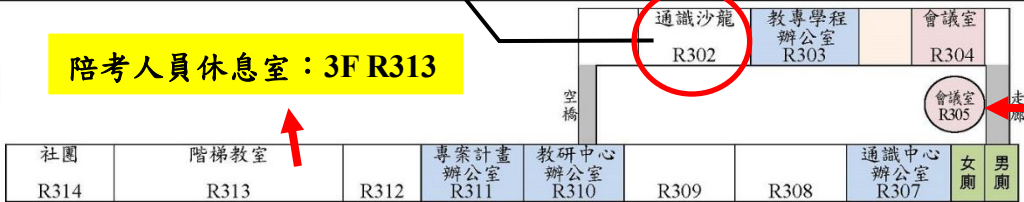

# 113 學年度特殊教育幼兒園身心障礙組教師 學士後教育學分班(B班)招生考試 (面試) 試場分配圖

試務中心、醫護站  
(2F R206 室)

七樓平面圖

六樓平面圖

A 試場：4F R406a 室  
B 試場：4F R407a 室  
C 試場：3F R305 室

五樓平面圖

四樓平面圖

考生面試等候區：3F R302

三樓平面圖

陪考人員休息室：3F R313

二樓平面圖

一樓平面圖

國立臺中教育大學英才校區平面圖 (台中市西區民生路 227 號)

國立臺中教育大學 113 學年度特殊教育幼兒園身心障礙組教師  
學士後教育學分班(B 班)招生考試 (面試)  
試場及准考證號碼分配表

試場	准考證號碼	樓名/樓層	教室代碼
A 試場	A113001~113065	英才樓 4 樓	R406a
B 試場	B113001~113065	英才樓 4 樓	R407a
C 試場	C113001~113065	英才樓 3 樓	R305
考生面試等候區		英才樓 3 樓	R302
陪考人員休息室		英才樓 3 樓	R313

## 國立臺中教育大學英才校區位置圖