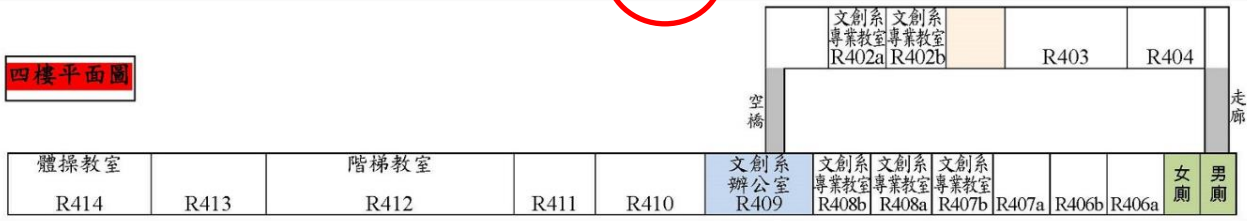

# 國立臺中教育大學英才校區平面配置圖

七樓平面圖

六樓平面圖

五樓平面圖

四樓平面圖

三樓平面圖

二樓平面圖

一樓平面圖

國立臺中教育大學英才校區平面圖(台中市西區民生路227號)