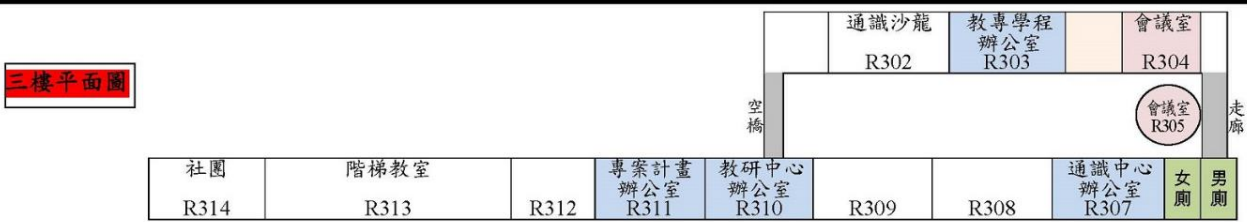

# 國立臺中教育大學英才校區平面配置圖

七樓平面圖

六樓平面圖

五樓平面圖

四樓平面圖

三樓平面圖

二樓平面圖

一樓平面圖

國立臺中教育大學英才校區平面圖(台中市西區民生路227號)