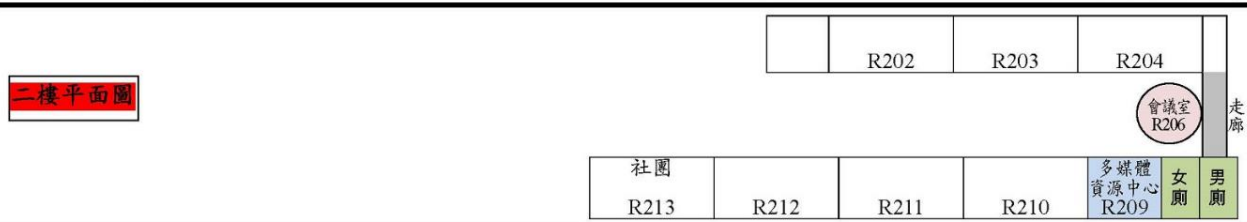

# 國立臺中教育大學英才校區平面配置圖

七樓平面圖

六樓平面圖

五樓平面圖

四樓平面圖

三樓平面圖

二樓平面圖

一樓平面圖

國立臺中教育大學英才校區平面圖(台中市西區民生路227號)