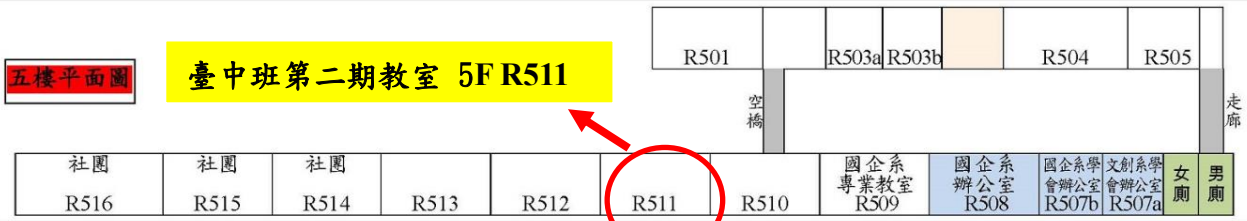

# 國立臺中教育大學英才校區平面配置圖

七樓平面圖

六樓平面圖

五樓平面圖

四樓平面圖

三樓平面圖

二樓平面圖

一樓平面圖

國立臺中教育大學英才校區平面圖(台中市西區民生路227號)