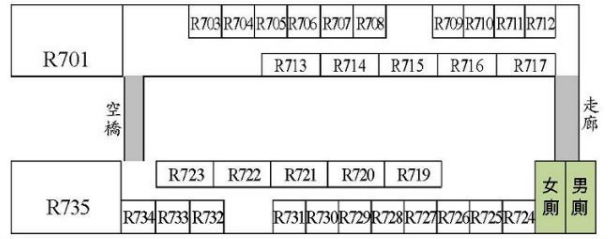

# 國立臺中教育大學英才校區平面配置圖

七樓平面圖

六樓平面圖

五樓平面圖

四樓平面圖

三樓平面圖

二樓平面圖

一樓平面圖

國立臺中教育大學英才校區平面圖(台中市西區民生路227號)