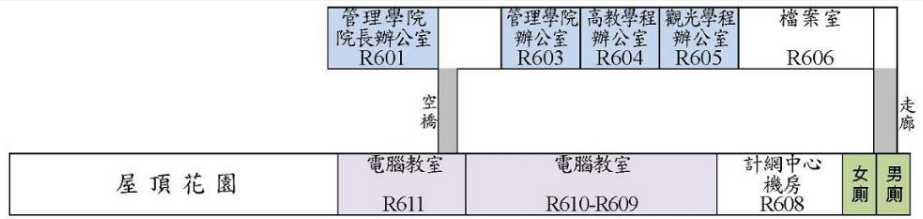

# 國立臺中教育大學英才校區平面配置圖

七樓平面圖

六樓平面圖

五樓平面圖

四樓平面圖

三樓平面圖

二樓平面圖

一樓平面圖

國立臺中教育大學英才校區平面圖(台中市西區民生路227號)