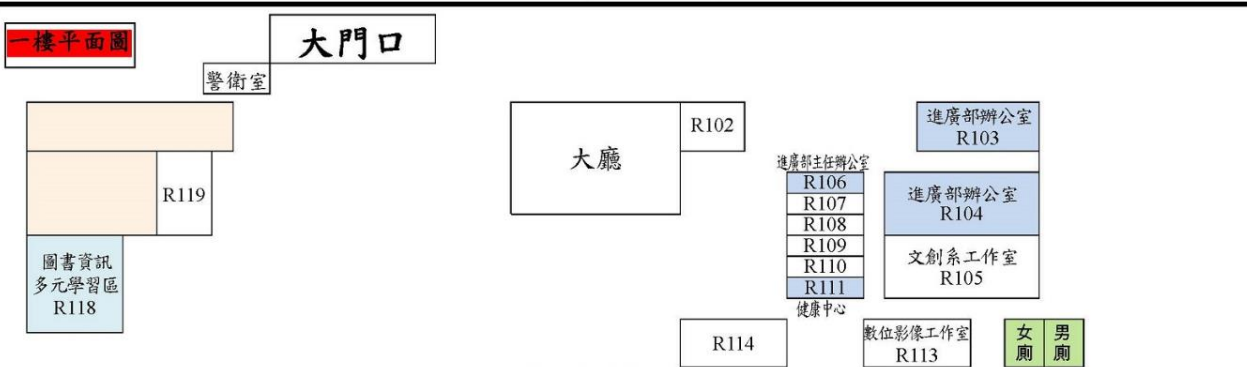

# 國立臺中教育大學英才校區平面配置圖

七樓平面圖

六樓平面圖

五樓平面圖

四樓平面圖

三樓平面圖

二樓平面圖

一樓平面圖

國立臺中教育大學英才校區平面圖(台中市西區民生路227號)