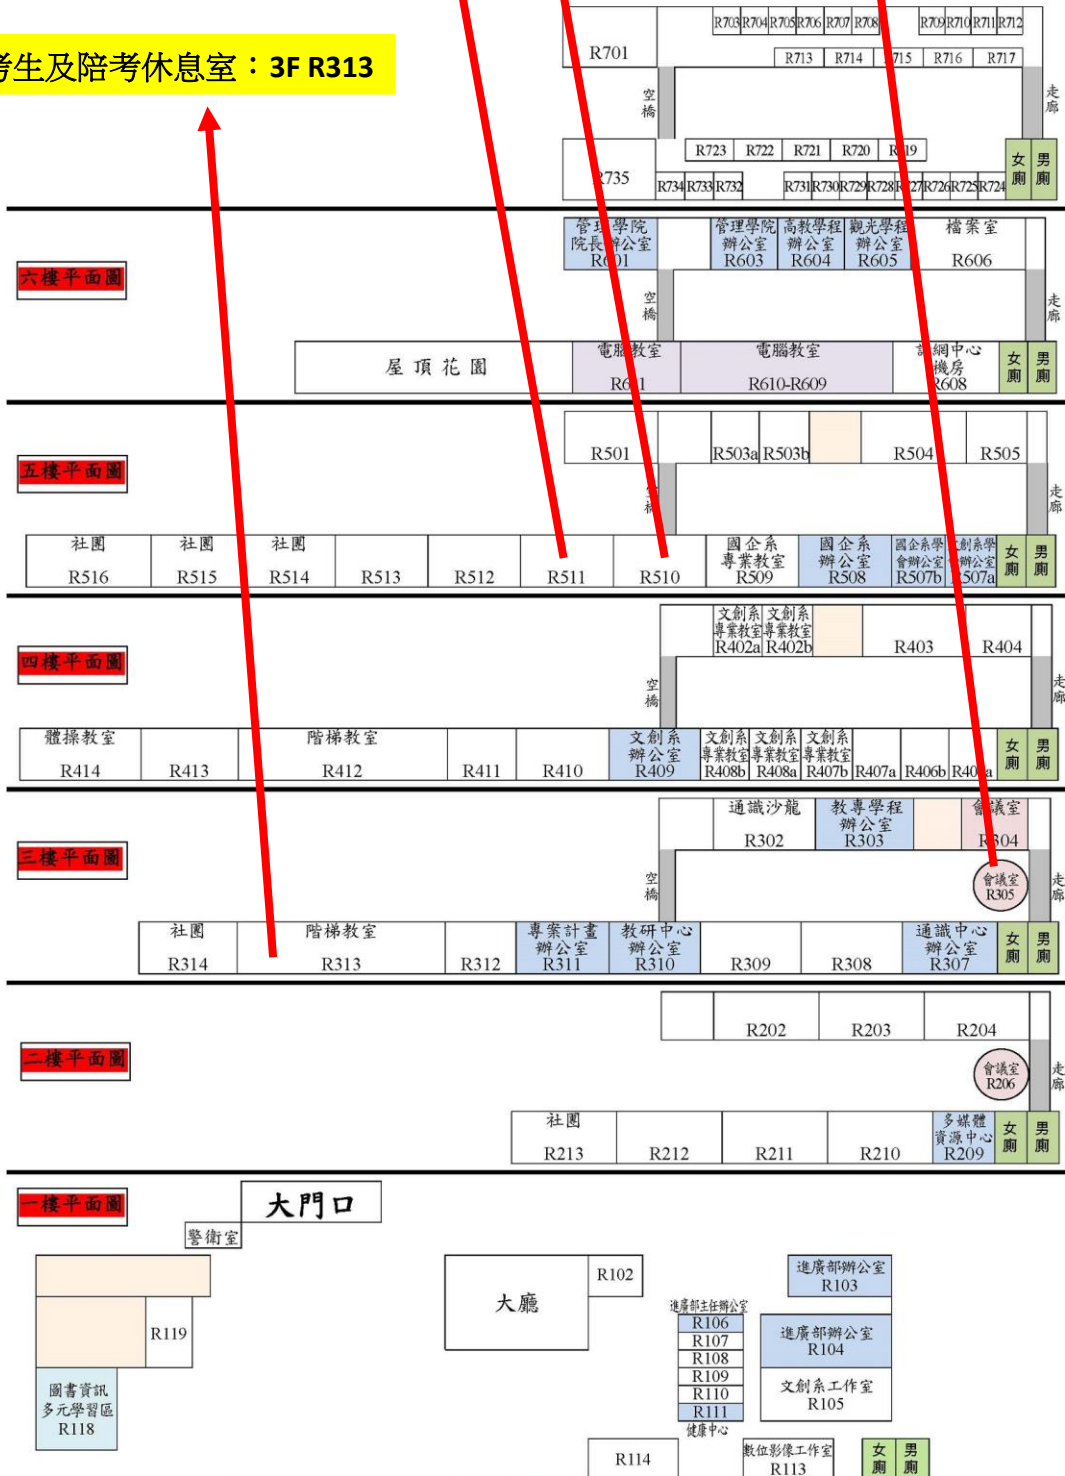

國立臺中教育大學 114 學年度幼兒園在職人員修習幼兒園教師
師資職前教育課程專班招生考試試場分配圖

試務中心、醫護站
(3F R305 會議室)

第 01 試場：5F R510 教室
第 02 試場：5F R511 教室

考生及陪考休息室：3F R313

國立臺中教育大學英才校區平面圖(台中市西區民生路227號)

國立臺中教育大學 114 學年度幼兒園在職人員修習幼兒園教師
師資職前教育課程專班招生考試
試場及座位號碼分配表

試場	准考證號碼	樓名/樓層	教室代碼
第 01 試場	A114001~A114032	英才樓 5 樓	R510
第 02 試場	A114033~A114044 B114001~B114018	英才樓 5 樓	R511
考生及陪考休息室		英才樓 3 樓	R313

★國立臺中教育大學英才校區位置圖

★交通資訊：

一、搭乘公共運輸

- (一)在台中火車站下車，搭乘 11、27、32、290、323、324、325 路公車，在臺中教大站下車，再由校本部徒步前往本校英才校區（民生路與英才路口），步行約 5-10 分鐘，即可到達。
- (二)在台中火車站下車，搭計程車前往民生路 227 號。約 10 分鐘車程。
- (三)在台中火車站下車，租賃 iBike 2.0 騎至臺中教育大學英才校區民生路與民生路 225 巷交叉口(約 2 公里，國稅局對面)，即可到達。
- (三)搭乘國光號(經台灣大道路線)在臺中教大站下車，再徒步前往約 5-10 分鐘。

二、自行開車

(一)南下路線：

從高速公路下中港交流道，沿中港路往市區方向，至英才路右轉，直行約一公里左轉民生路，即可到達本校英才校區。

- (二)北上路線：從南屯交流道或中彰快速道路下匝道口，接五權西路，沿五權西路直行至底，左轉五權路，五權路左轉英才路，英才路右轉接民生路，即達本校英才校區。