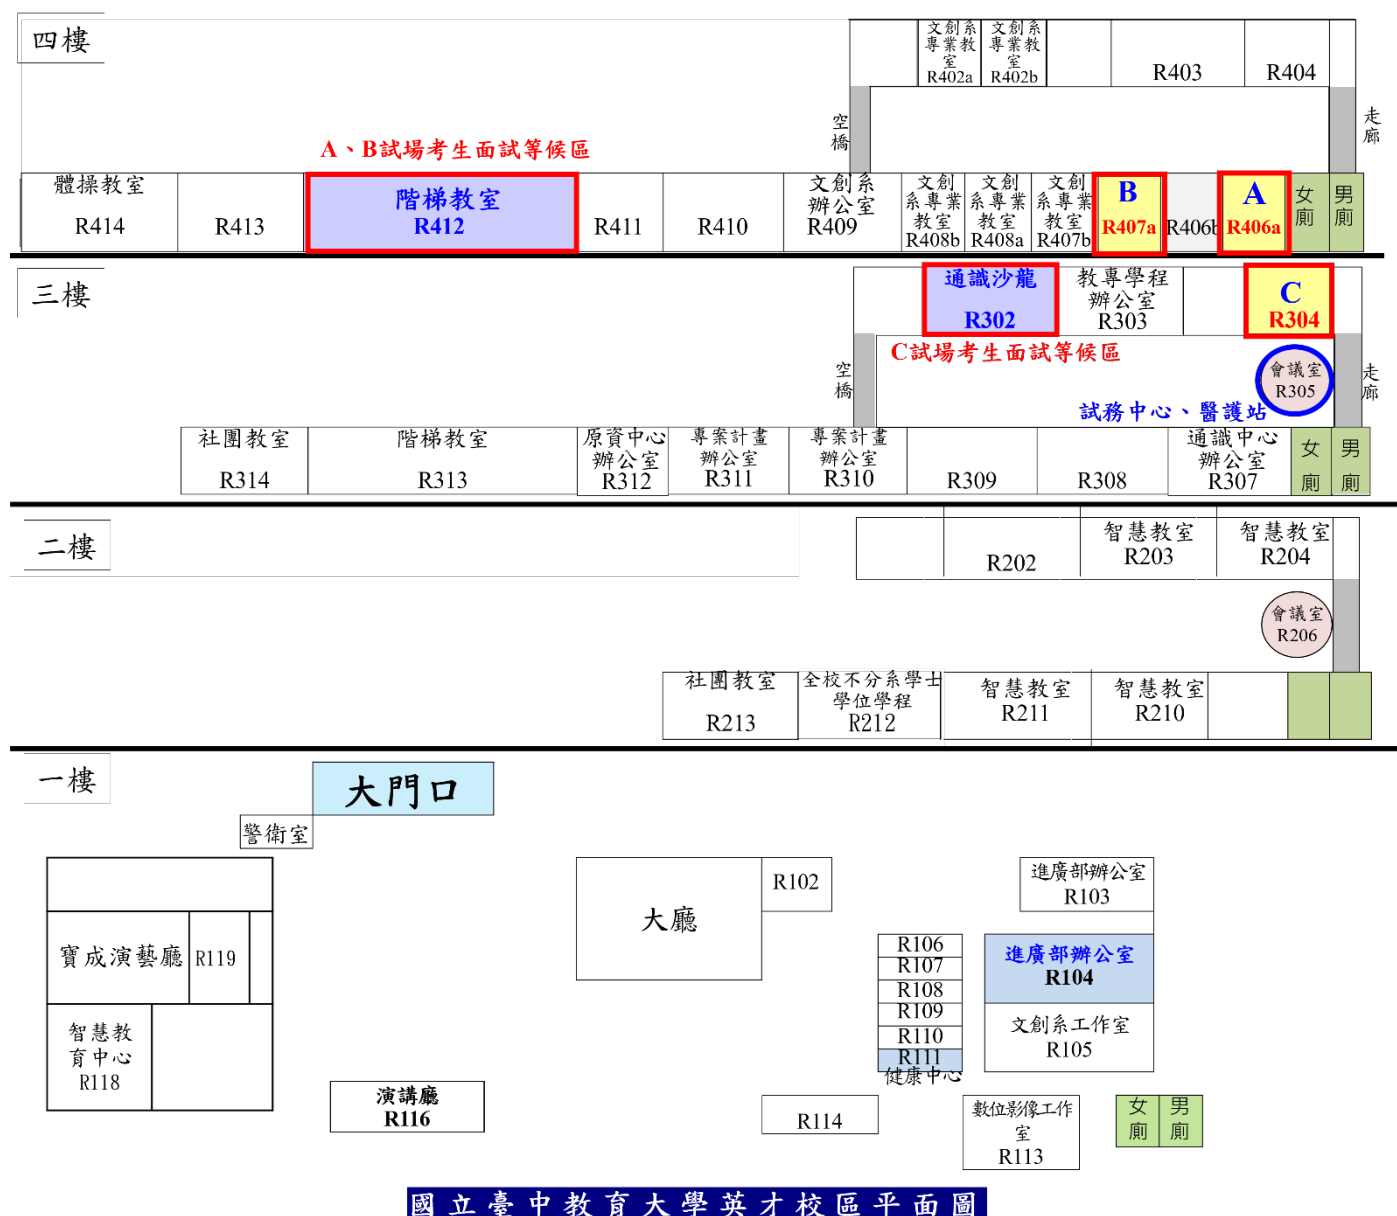

114 學年度特殊教育幼兒園身心障礙組教師 學士後教育學分班(B班)招生考試 (面試) 試場分配圖

- A 試場：4F R406a 室
- B 試場：4F R407a 室
- C 試場：3F R304 室
- A、B 試場考生面試等候區：R412 室
- C 試場考生面試等候區：R302 室
- 試務中心及醫護站：R305 室

國立臺中教育大學英才校區平面圖

**114 學年度特殊教育幼兒園身心障礙組教師
學士後教育學分班(B班)招生考試 (面試)
試場及准考證號碼分配表**

試場	准考證號碼	樓名/樓層	教室代碼
A 試場	A114001~114051	英才樓 4 樓	R406a
B 試場	B114001~114051	英才樓 4 樓	R407a
C 試場	C114001~114051	英才樓 3 樓	R304
A、B 試場考生面試等候區		英才樓 4 樓	R412
C 試場考生面試等候區		英才樓 3 樓	R302

**114 學年度特殊教育幼兒園身心障礙組教師
學士後教育學分班(B班)招生考試 (面試)
場地位置及交通資訊**

地點	國立臺中教育大學英才校區 (臺中市西區民生路 227 號)
日期	115 年 5 月 30 日(星期六)
交通資訊	<p>一、搭乘公共運輸</p> <p>(一) 在臺中火車站下車，搭乘 11、27、32、290、323、324、325 等路公車，在臺中教大站下車，再由校本部徒步前往本校英才校區 (民生路與英才路口)，步行約 5-10 分鐘，即可到達。</p> <p>(二) 在臺中火車站下車，搭計程車前往民生路 227 號。約 15 分鐘車程。</p> <p>(三) 在臺中火車站下車，租賃 YouBike 騎至臺中教育大學英才校區民生路與民生路 225 巷交叉口(約 2 公里，國稅局對面)，即可到達。</p> <p>(四) 搭乘國光號 (經臺灣大道路線) 在臺中教大站下車，再徒步前往約 5-10 分鐘。</p> <p>(五) 乘高鐵由高鐵站搭乘接駁車至 SOGO 百貨公司站或土庫停車場站 (五權西路與忠明南路口) 下車，改搭計程車至台中教育大學英才校區校門口。相關資訊請參考《台灣高鐵》網站。</p> <p>二、自行開車</p> <p>(一) 南下路線：從高速公路下中港交流道，沿臺灣大道(中港路)往市區方向，至英才路右轉，直行約一公里左轉民生路，即可到達本校英才校區。</p> <p>(二) 北上路線：從南屯交流道或中彰快速道路下匝道口，接五權西路，沿五權西路直行至底，左轉五權路，五權路左轉接英才路，英才路右轉接民生路，即達本校英才校區。</p>